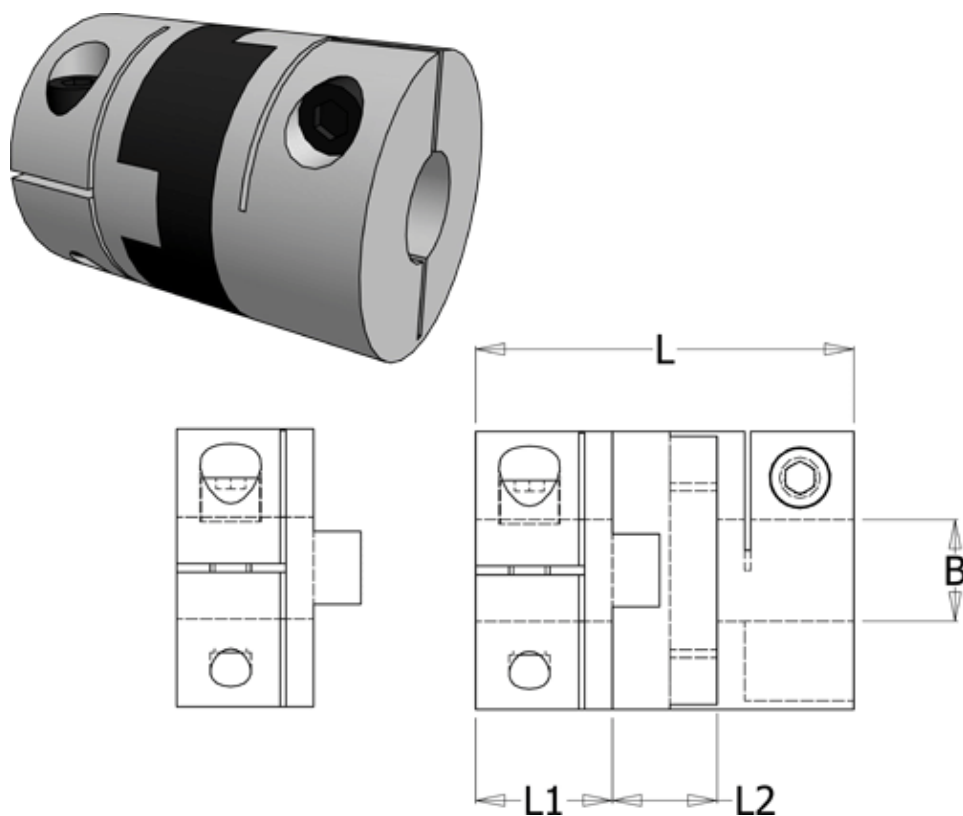

Article number: 33214523328

Description: Oldham coupling hub 452H33.28 ALU  
with clamp hub and through bore, bore 8 mm

## Measures

B1	= 8
D	= 33.3
L	= 42
L1	= 15
L2	= 12

Note: Overnævnte varenr. er kun for et koblingsnav. Der går 2 koblingsnav og 1 element til 1 komplet kobling

Screw = M4

Torque (Nm) = 9